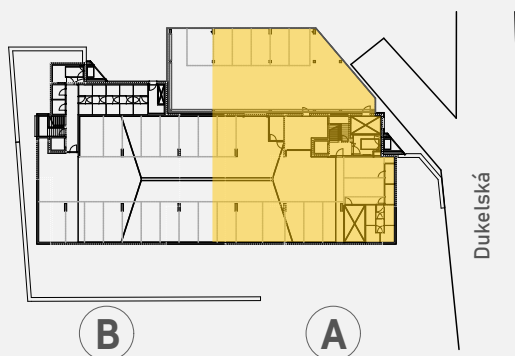

Sklepní kóje

S-13	5,06 m ²
S-14	3,50 m ²
S-15	3,57 m ²
S-16	3,57 m ²
S-17	3,50 m ²
S-18	3,22 m ²
S-19	3,22 m ²

Venkovní stání (krytá)

G2-27	12,18 m ²
G2-28	12,32 m ²
G2-29	12,18 m ²
G2-30	12,18 m ²
G2-31	13,55 m ²

Garážová stání

G1-08	13,22 m ²
G1-18	13,23 m ²
G1-19	18,58 m ²
G1-20	15,63 m ²
G1-21	13,23 m ²
G1-22	13,38 m ²
G1-23	14,42 m ²
G1-24	13,37 m ²
G1-25	14,71 m ²

1:200