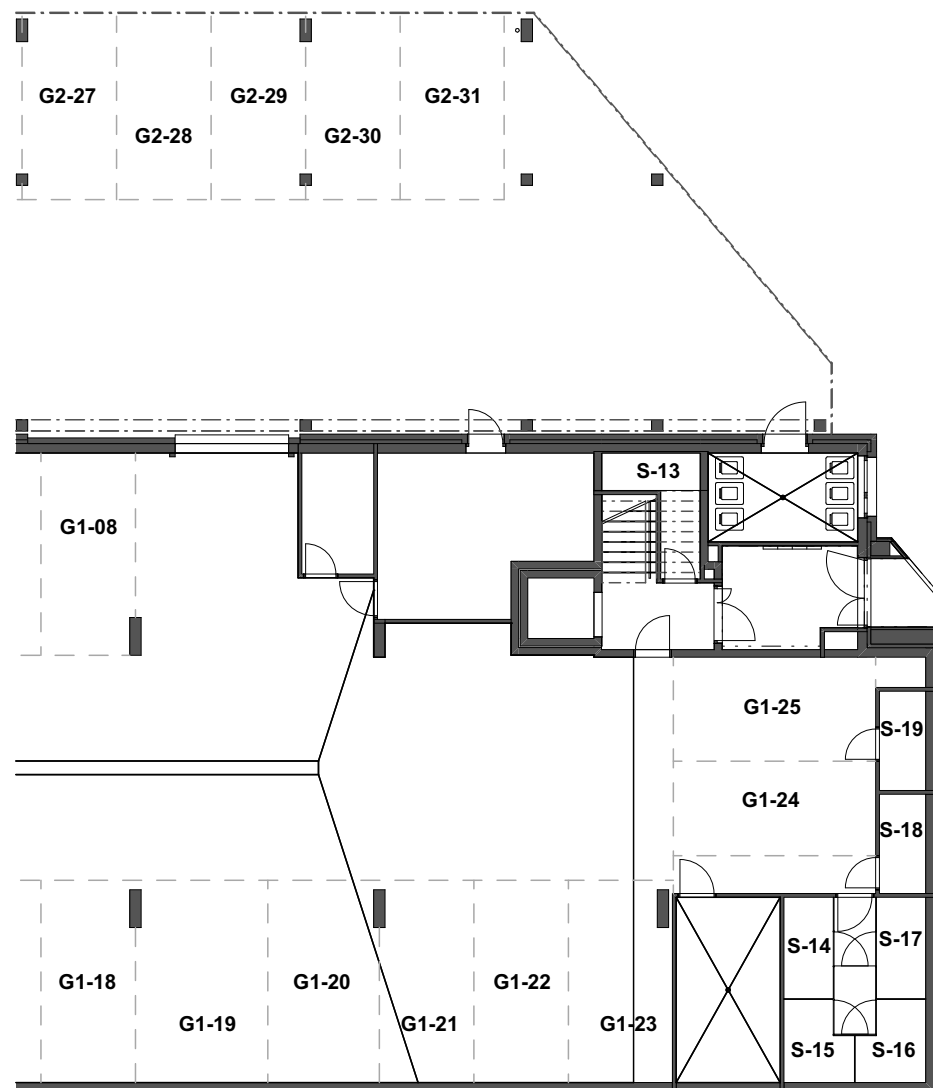

Sklepní kóje

S-13	5,06 m ²
S-14	3,50 m ²
S-15	3,57 m ²
S-16	3,57 m ²
S-17	3,50 m ²
S-18	3,22 m ²
S-19	3,22 m ²

Venkovní stání (krytá)

G2-27	12,18 m ²
G2-28	12,32 m ²
G2-29	12,18 m ²
G2-30	12,18 m ²
G2-31	13,55 m ²

Garážová stání

G1-08	13,22 m ²
G1-18	13,23 m ²
G1-19	18,58 m ²
G1-20	15,63 m ²
G1-21	13,23 m ²
G1-22	13,38 m ²
G1-23	14,42 m ²
G1-24	13,37 m ²
G1-25	14,71 m ²

1:200