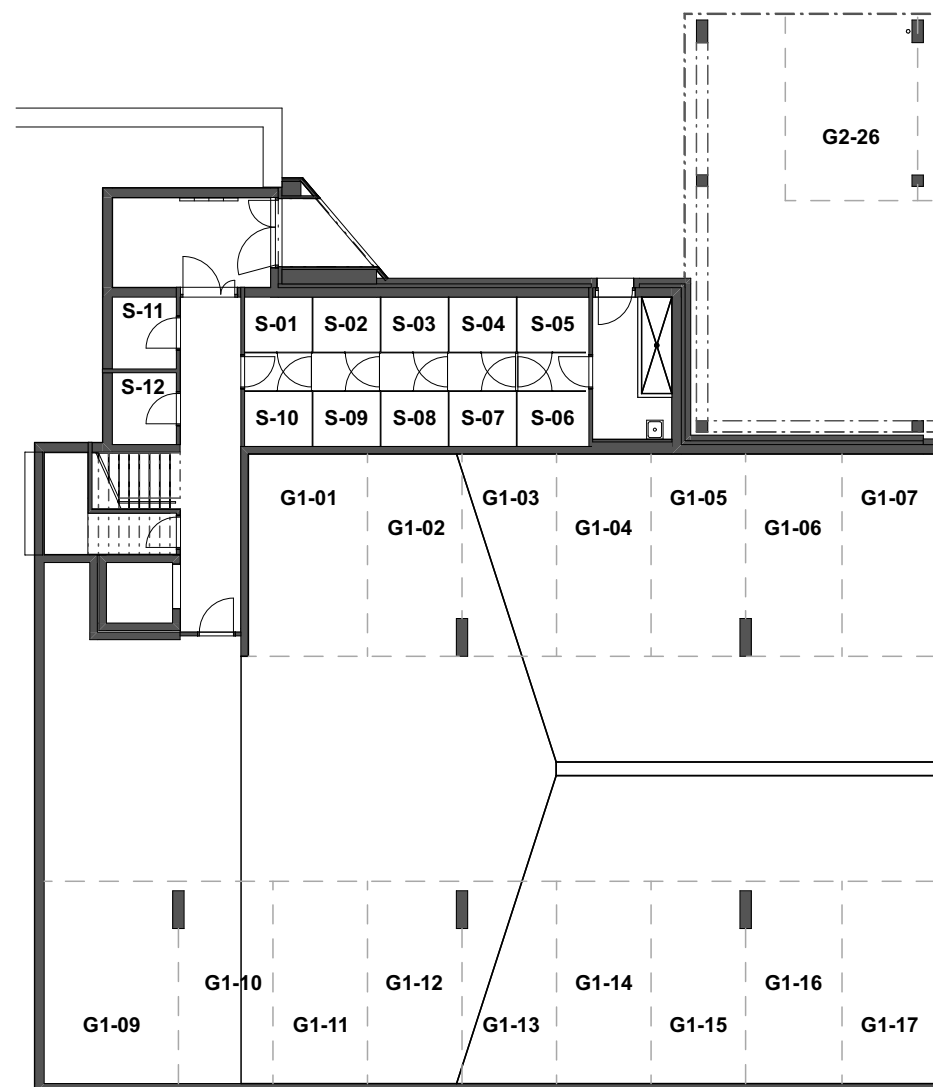

### Sklepní kóje

S-01	2,51 m <sup>2</sup>
S-02	2,50 m <sup>2</sup>
S-03	2,50 m <sup>2</sup>
S-04	2,50 m <sup>2</sup>
S-05	2,53 m <sup>2</sup>
S-06	2,53 m <sup>2</sup>
S-07	2,50 m <sup>2</sup>
S-08	2,50 m <sup>2</sup>
S-09	2,50 m <sup>2</sup>
S-10	2,51 m <sup>2</sup>
S-11	3,22 m <sup>2</sup>
S-12	3,22 m <sup>2</sup>

### Venkovní stání (krytá)

G2-26 17,11 m<sup>2</sup>

### Garážová stání

G1-01	16,85 m <sup>2</sup>
G1-02	13,22 m <sup>2</sup>
G1-03	13,22 m <sup>2</sup>
G1-04	13,37 m <sup>2</sup>
G1-05	13,22 m <sup>2</sup>
G1-06	13,49 m <sup>2</sup>
G1-07	13,37 m <sup>2</sup>
G1-09	18,84 m <sup>2</sup>
G1-10	13,23 m <sup>2</sup>
G1-11	13,38 m <sup>2</sup>
G1-12	13,23 m <sup>2</sup>
G1-13	13,22 m <sup>2</sup>
G1-14	13,38 m <sup>2</sup>
G1-15	13,23 m <sup>2</sup>
G1-16	13,49 m <sup>2</sup>
G1-17	13,38 m <sup>2</sup>

1:200