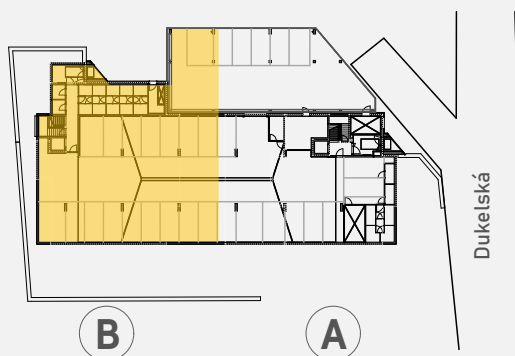

### Sklepní kóje

S-01	2,51 m <sup>2</sup>
S-02	2,50 m <sup>2</sup>
S-03	2,50 m <sup>2</sup>
S-04	2,50 m <sup>2</sup>
S-05	2,53 m <sup>2</sup>
S-06	2,53 m <sup>2</sup>
S-07	2,50 m <sup>2</sup>
S-08	2,50 m <sup>2</sup>
S-09	2,50 m <sup>2</sup>
S-10	2,51 m <sup>2</sup>
S-11	3,22 m <sup>2</sup>
S-12	3,22 m <sup>2</sup>

### Venkovní stání (krytá)

G2-26 17,11 m<sup>2</sup>

### Garážová stání

G1-01	16,85 m <sup>2</sup>
G1-02	13,22 m <sup>2</sup>
G1-03	13,22 m <sup>2</sup>
G1-04	13,37 m <sup>2</sup>
G1-05	13,22 m <sup>2</sup>
G1-06	13,49 m <sup>2</sup>
G1-07	13,37 m <sup>2</sup>
G1-09	18,84 m <sup>2</sup>
G1-10	13,23 m <sup>2</sup>
G1-11	13,38 m <sup>2</sup>
G1-12	13,23 m <sup>2</sup>
G1-13	13,22 m <sup>2</sup>
G1-14	13,38 m <sup>2</sup>
G1-15	13,23 m <sup>2</sup>
G1-16	13,49 m <sup>2</sup>
G1-17	13,38 m <sup>2</sup>