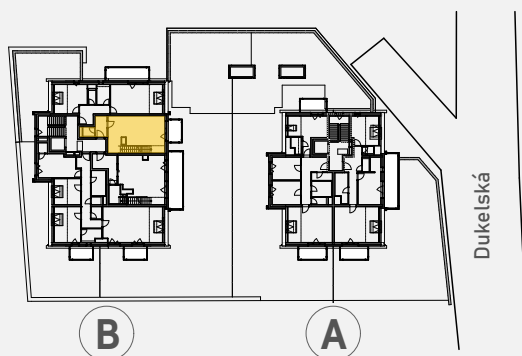

# Byt B 305

## Informace

Dispozice

mezonet 4+kk

Podlaží

3./4.NP

Podlah. plocha bytu bez balkonů a teras  
(dle NV 366/2013 Sb.)

109,57 m<sup>2</sup>

Balkon

5,44 m<sup>2</sup>

Kuchyňská linka a zařízení nábytkem nejsou součástí dodávky bytu.  
Zobrazení rozmístění nábytku je pouze orientační.  
K výhradnímu užívání spolu s bytem je určena sklepní kóje a parkovací stání.