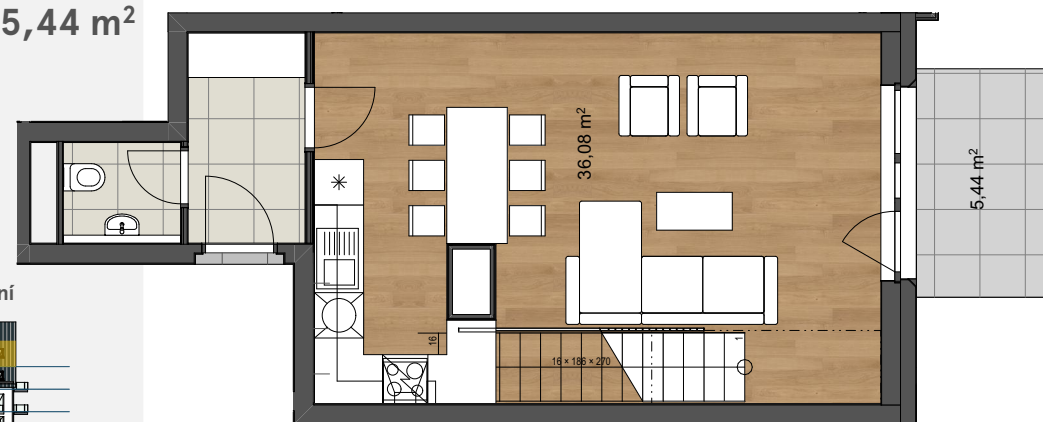

# Byt B 305

## Informace

Dispozice

mezonet 4+kk

Podlaží

3./4.NP

Podlah. plocha bytu bez balkonů a teras  
(dle NV 366/2013 Sb.)

109,57 m<sup>2</sup>

Balkon

5,44 m<sup>2</sup>

Kuchyňská linka a zařízení nábytkem nejsou součástí dodávky bytu.  
Zobrazení rozmístění nábytku je pouze orientační.  
K výhradnímu užívání spolu s bytem je určena sklepní kóje a parkovací stání.