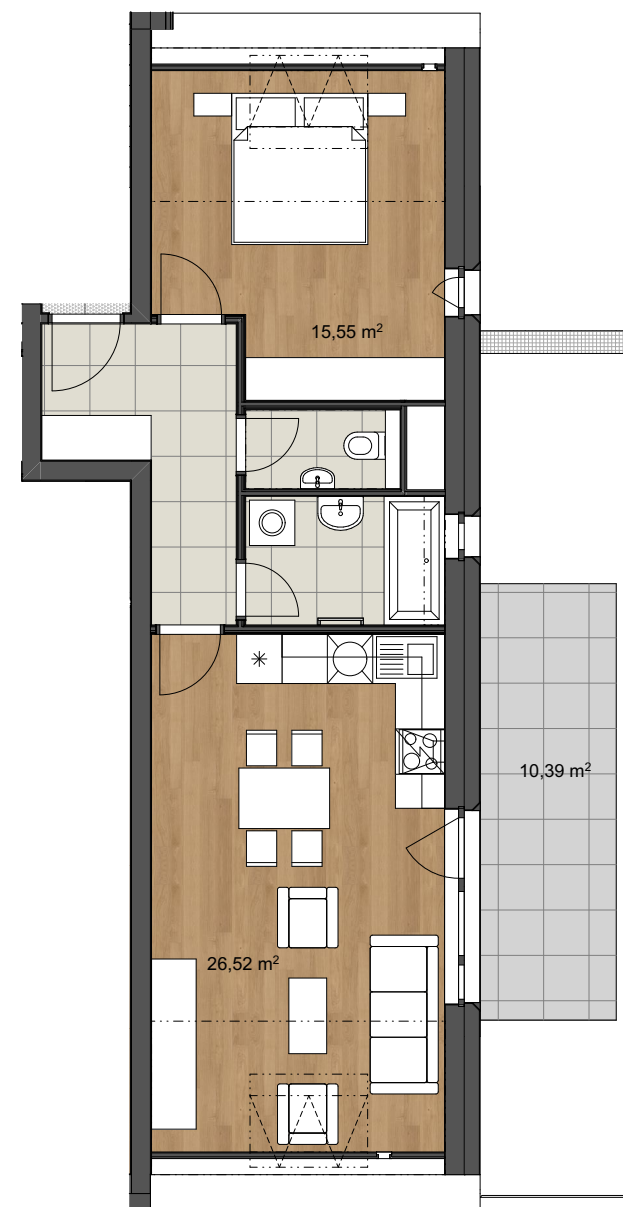

Byt B 304

Informace

Dispozice 2+kk

Podlaží 3.NP

Podlah. plocha bytu bez balkonů a teras 57,28 m²
(dle NV 366/2013 Sb.)

Balkon 10,39 m²

Kuchyňská linka a zařízení nábytkem nejsou součástí dodávky bytu.
Zobrazení rozmístění nábytku je pouze orientační.
K výhradnímu užívání spolu s bytem je určena sklepní kóje a parkovací stání.

Dukelská

pohled severovýchodní

1:100