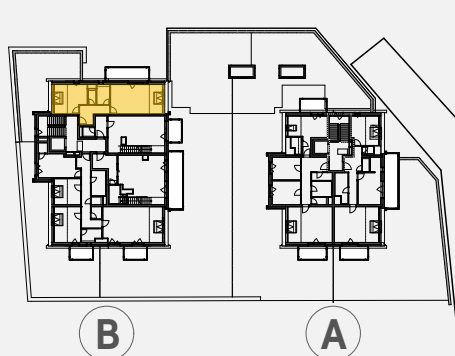

Byt B 304

Informace

Dispozice 2+kk

Podlaží 3.NP

Podlah. plocha bytu bez balkonů a teras 57,28 m²
(dle NV 366/2013 Sb.)

Balkon 10,39 m²

Kuchyňská linka a zařízení nábytkem nejsou součástí dodávky bytu.
Zobrazení rozmístění nábytku je pouze orientační.
K výhradnímu užívání spolu s bytem je určena sklepní kóje a parkovací stání.

Dukelská

pohled severovýchodní

1:100