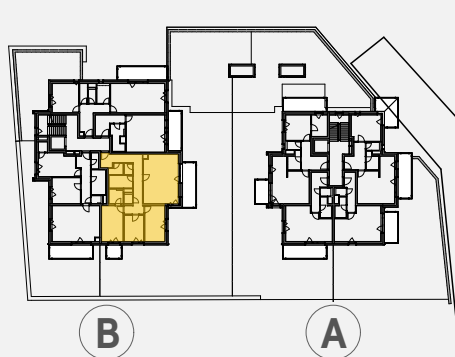

Byt B 208

Informace

Dispozice

4+kk

Podlaží

2.NP

Podlah. plocha bytu bez balkonů a teras 102,08 m²
(dle NV 366/2013 Sb.)

Balkon

14,42 m²

Kuchyňská linka a zařízení nábytkem nejsou součástí dodávky bytu.
Zobrazení rozmístění nábytku je pouze orientační.
K výhradnímu užívání spolu s bytem je určena sklepní kóje a parkovací stání.