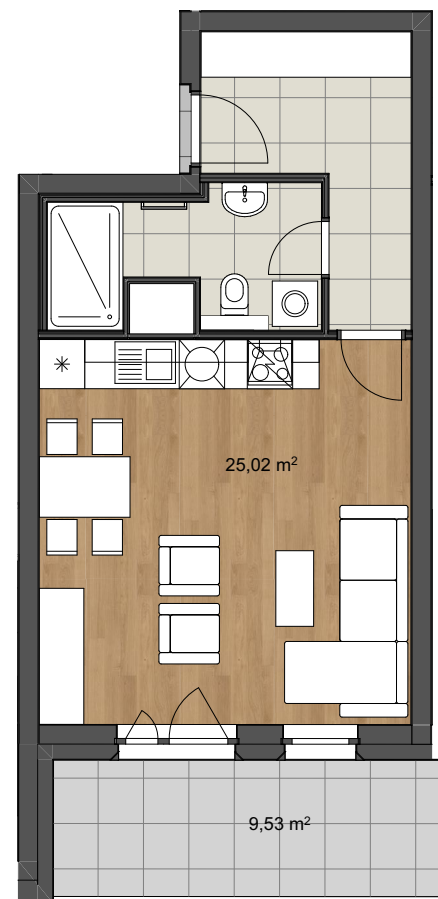

# Byt B 207

## Informace

Dispozice **1+kk**

Podlaží **2.NP**

Podlah. plocha bytu bez balkonů a teras **39,58 m<sup>2</sup>**  
(dle NV 366/2013 Sb.)

Balkon **9,53 m<sup>2</sup>**

Kuchyňská linka a zařízení nábytkem nejsou součástí dodávky bytu.  
Zobrazení rozmístění nábytku je pouze orientační.  
K výhradnímu užívání spolu s bytem je určena sklepní kóje a parkovací stání.

pohled jihovýchodní

1:100