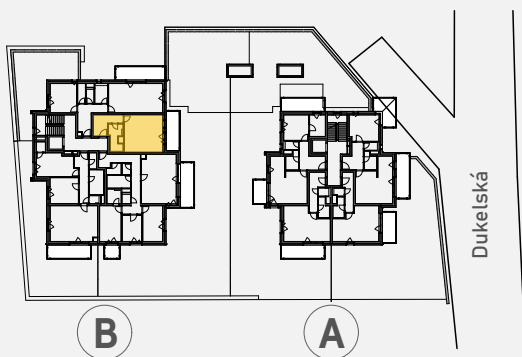

## Informace

Dispozice **1+kk**

Podlaží **2.NP**

Podlah. plocha bytu bez balkonů a teras **39,58 m<sup>2</sup>**  
(dle NV 366/2013 Sb.)

Balkon **9,53 m<sup>2</sup>**

Kuchyňská linka a zařízení nábytkem nejsou součástí dodávky bytu.  
Zobrazení rozmístění nábytku je pouze orientační.  
K výhradnímu užívání spolu s bytem je určena sklepní kóje a parkovací stání.