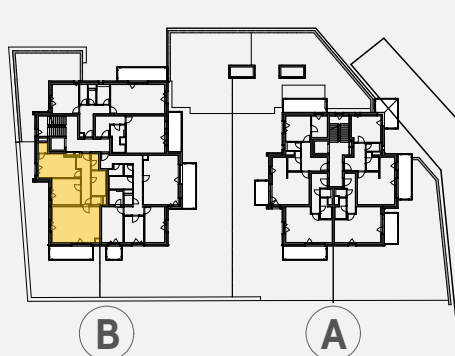

# Byt B 205

## Informace

**Dispozice** 3+kk

**Podlaží** 2.NP

**Podlah. plocha bytu bez balkonů a teras** 82,70 m<sup>2</sup>  
(dle NV 366/2013 Sb.)

**Balkon** 10,39 m<sup>2</sup>

Kuchyňská linka a zařízení nábytkem nejsou součástí dodávky bytu.  
Zobrazení rozmístění nábytku je pouze orientační.  
K výhradnímu užívání spolu s bytem je určena sklepní kóje a parkovací stání.