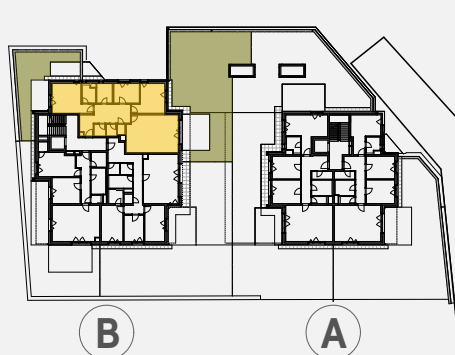

Byt B 104

Informace

Dispozice

4+kk

Podlaží

1.NP

Podlah. plocha bytu bez balkonů a teras
(dle NV 366/2013 Sb.)

111,38 m²

Terasa

26,64 m²

Kuchyňská linka a zařízení nábytkem nejsou součástí dodávky bytu.
Zobrazení rozmístění nábytku je pouze orientační.
K výhradnímu užívání spolu s bytem je určena sklepní kóje a parkovací stání.

Dukelská

pohled severovýchodní

1:200