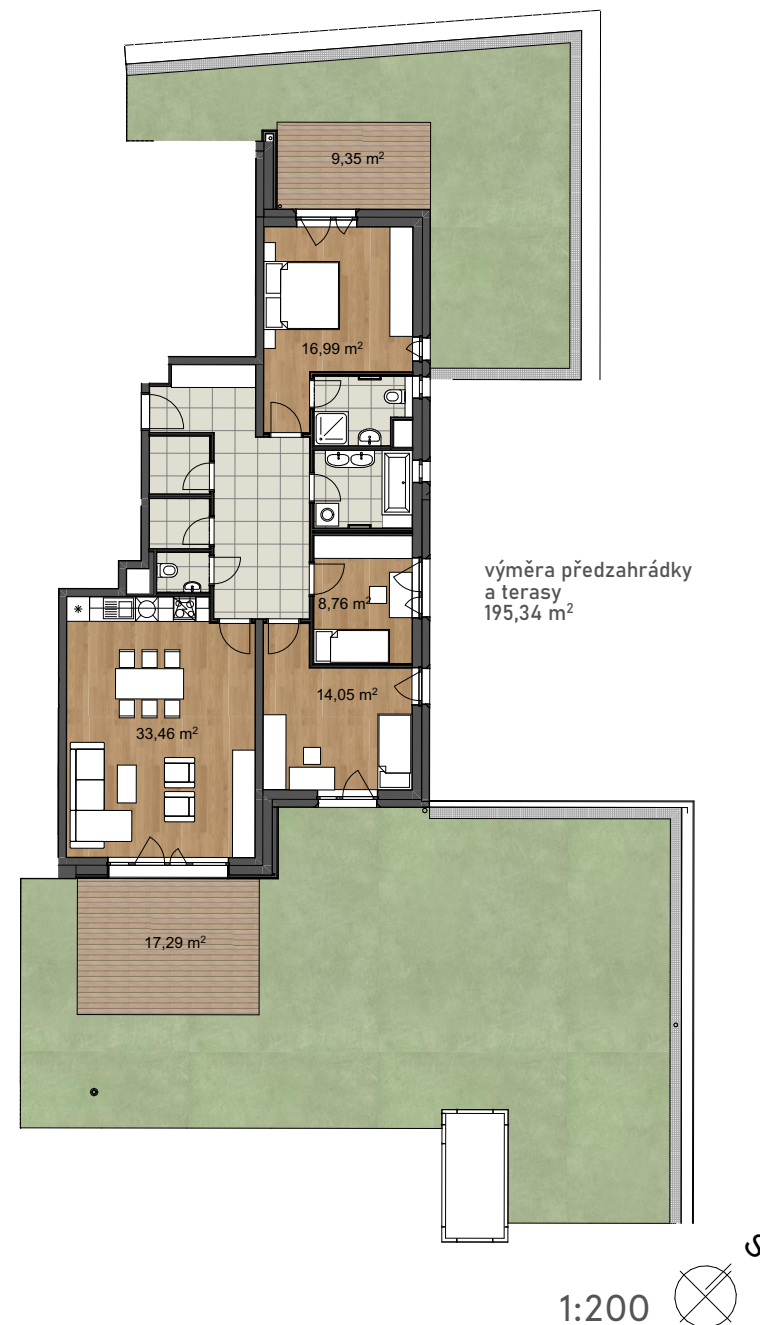

Byt B 104

Informace

Dispozice

4+kk

Podlaží

1.NP

Podlah. plocha bytu bez balkonů a teras
(dle NV 366/2013 Sb.)

111,38 m²

Terasa

26,64 m²

Kuchyňská linka a zařízení nábytkem nejsou součástí dodávky bytu.
Zobrazení rozmístění nábytku je pouze orientační.
K výhradnímu užívání spolu s bytem je určena sklepní kóje a parkovací stání.

Dukelská

pohled severovýchodní

1:200