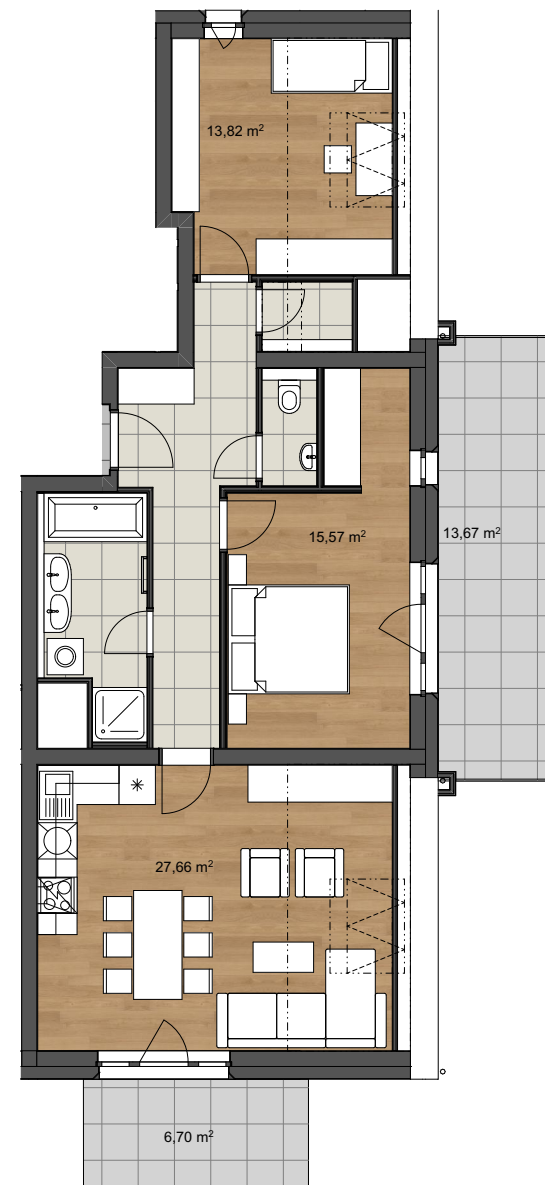

Byt A 302

Informace

Dispozice **3+kk**

Podlaží **3.NP**

Podlah. plocha bytu bez balkonů a teras **81,73 m²**
(dle NV 366/2013 Sb.)

Balkon **20,37 m²**

Kuchyňská linka a zařízení nábytkem nejsou součástí dodávky bytu.
Zobrazení rozmístění nábytku je pouze orientační.
K výhradnímu užívání spolu s bytem je určena sklepní kóje a parkovací stání.

pohled jihovýchodní

A

1:125