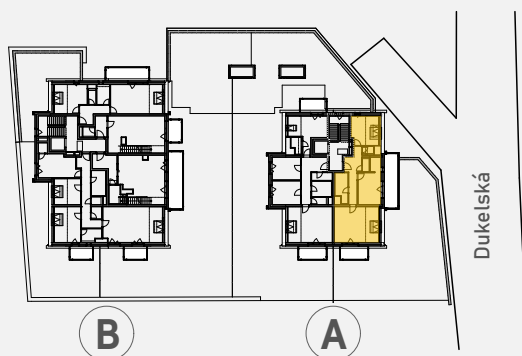

Byt A 302

Informace

Dispozice **3+kk**

Podlaží **3.NP**

Podlah. plocha bytu bez balkonů a teras **81,73 m²**
(dle NV 366/2013 Sb.)

Balkon **20,37 m²**

Kuchyňská linka a zařízení nábytkem nejsou součástí dodávky bytu.
Zobrazení rozmístění nábytku je pouze orientační.
K výhradnímu užívání spolu s bytem je určena sklepní kóje a parkovací stání.

pohled jihovýchodní

A

1:125