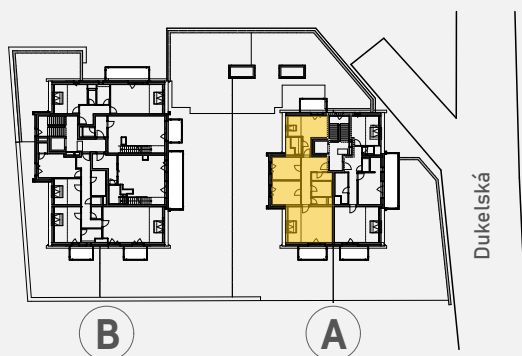

Byt A 301

Informace

Dispozice

4+kk

Podlaží

3.NP

Podlah. plocha bytu bez balkonů a teras
(dle NV 366/2013 Sb.)

98,02 m²

Balkon

13,04 m²

Kuchyňská linka a zařízení nábytkem nejsou součástí dodávky bytu.
Zobrazení rozmístění nábytku je pouze orientační.
K výhradnímu užívání spolu s bytem je určena sklepní kóje a parkovací stání.

pohled severozápadní

1:125