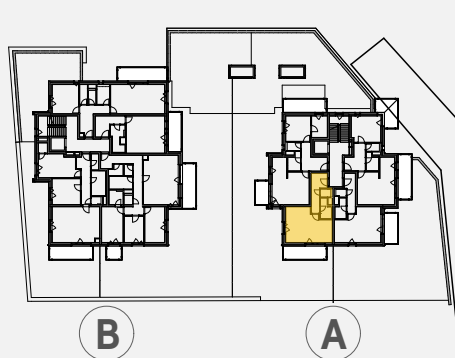

## Informace

Dispozice 1+kk

Podlaží 2.NP

Podlah. plocha bytu bez balkonů a teras 39,16 m<sup>2</sup>  
(dle NV 366/2013 Sb.)

Balkon 10,39 m<sup>2</sup>

Kuchyňská linka a zařízení nábytkem nejsou součástí dodávky bytu.  
Zobrazení rozmístění nábytku je pouze orientační.  
K výhradnímu užívání spolu s bytem je určena sklepní kóje a parkovací stání.