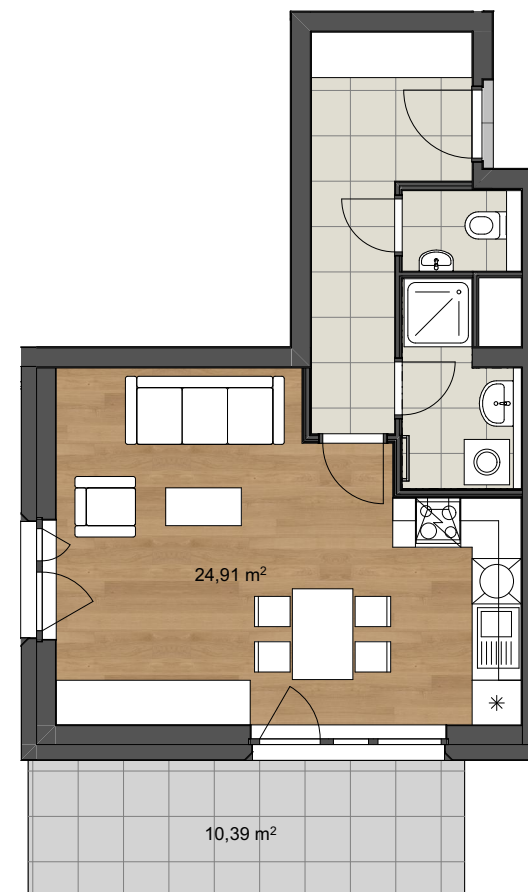

Dukelská

pohled jihozápadní