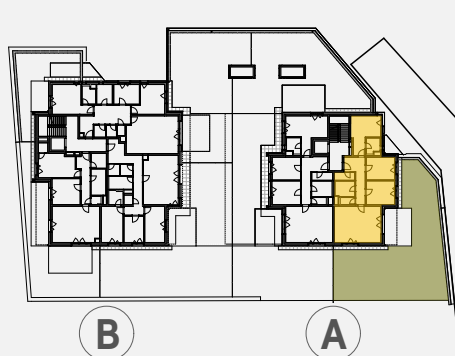

## Informace

Dispozice

4+kk

Podlaží

1.NP

Podlah. plocha bytu bez balkonů a teras  
(dle NV 366/2013 Sb.)

97,25 m<sup>2</sup>

Terasa

17,95 m<sup>2</sup>

Kuchyňská linka a zařízení nábytkem nejsou součástí dodávky bytu.  
Zobrazení rozmístění nábytku je pouze orientační.  
K výhradnímu užívání spolu s bytem je určena sklepní kóje a parkovací stání.

Dukelská

pohled jihozápadní

výměra předzahrádky  
a terasy  
175,08 m<sup>2</sup>

1:150