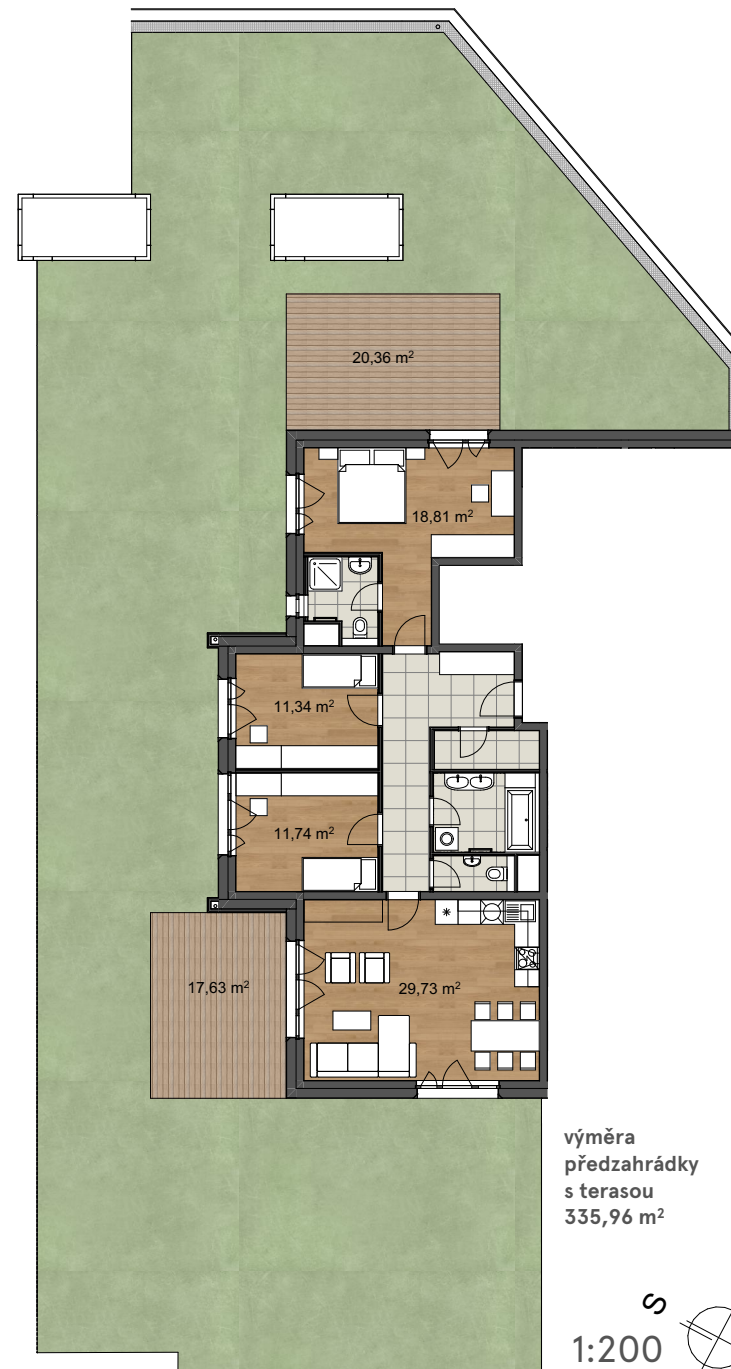

Byt A 101

Informace

Dispozice **4+kk**

Podlaží **1.NP**

Podlah. plocha bytu bez balkonů a teras **103,20 m²**
(dle NV 366/2013 Sb.)

Terasa **37,99 m²**

Kuchyňská linka a zařízení nábytkem nejsou součástí dodávky bytu.
Zobrazení rozmístění nábytku je pouze orientační.
K výhradnímu užívání spolu s bytem je určena sklepní kóje a parkovací stání.

Dukelská

pohled jihozápadní

výměra
předzahrádky
s terasou
335,96 m²

1:200