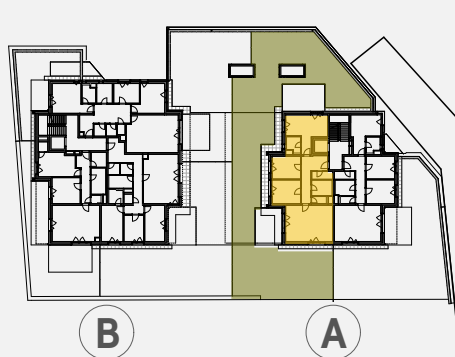

Byt A 101

Informace

Dispozice **4+kk**

Podlaží **1.NP**

Podlah. plocha bytu bez balkonů a teras **103,20 m²**
(dle NV 366/2013 Sb.)

Terasa **37,99 m²**

Kuchyňská linka a zařízení nábytkem nejsou součástí dodávky bytu.
Zobrazení rozmístění nábytku je pouze orientační.
K výhradnímu užívání spolu s bytem je určena sklepní kóje a parkovací stání.

Dukelská

pohled jihozápadní

výměra
předzahrádky
s terasou
335,96 m²

1:200