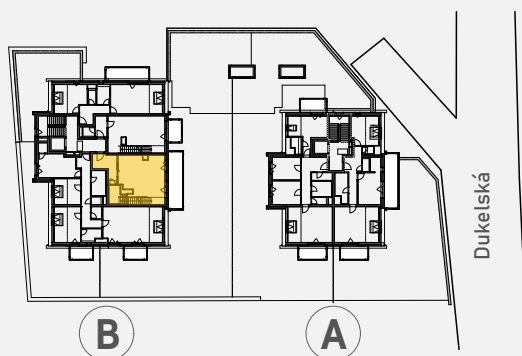

Byt B 306

Informace

Dispozice

mezonet 4+kk

Podlaží

3./4.NP

Podlah. plocha bytu bez balkonů a teras
(dle NV 366/2013 Sb.)

117,72 m²

Balkon

21,52 m²

Kuchyňská linka a zařízení nábytkem nejsou součástí dodávky bytu.
Zobrazení rozmístění nábytku je pouze orientační.
K výhradnímu užívání spolu s bytem je určena sklepní kóje a parkovací stání.

pohled jihovýchodní

B

1:125